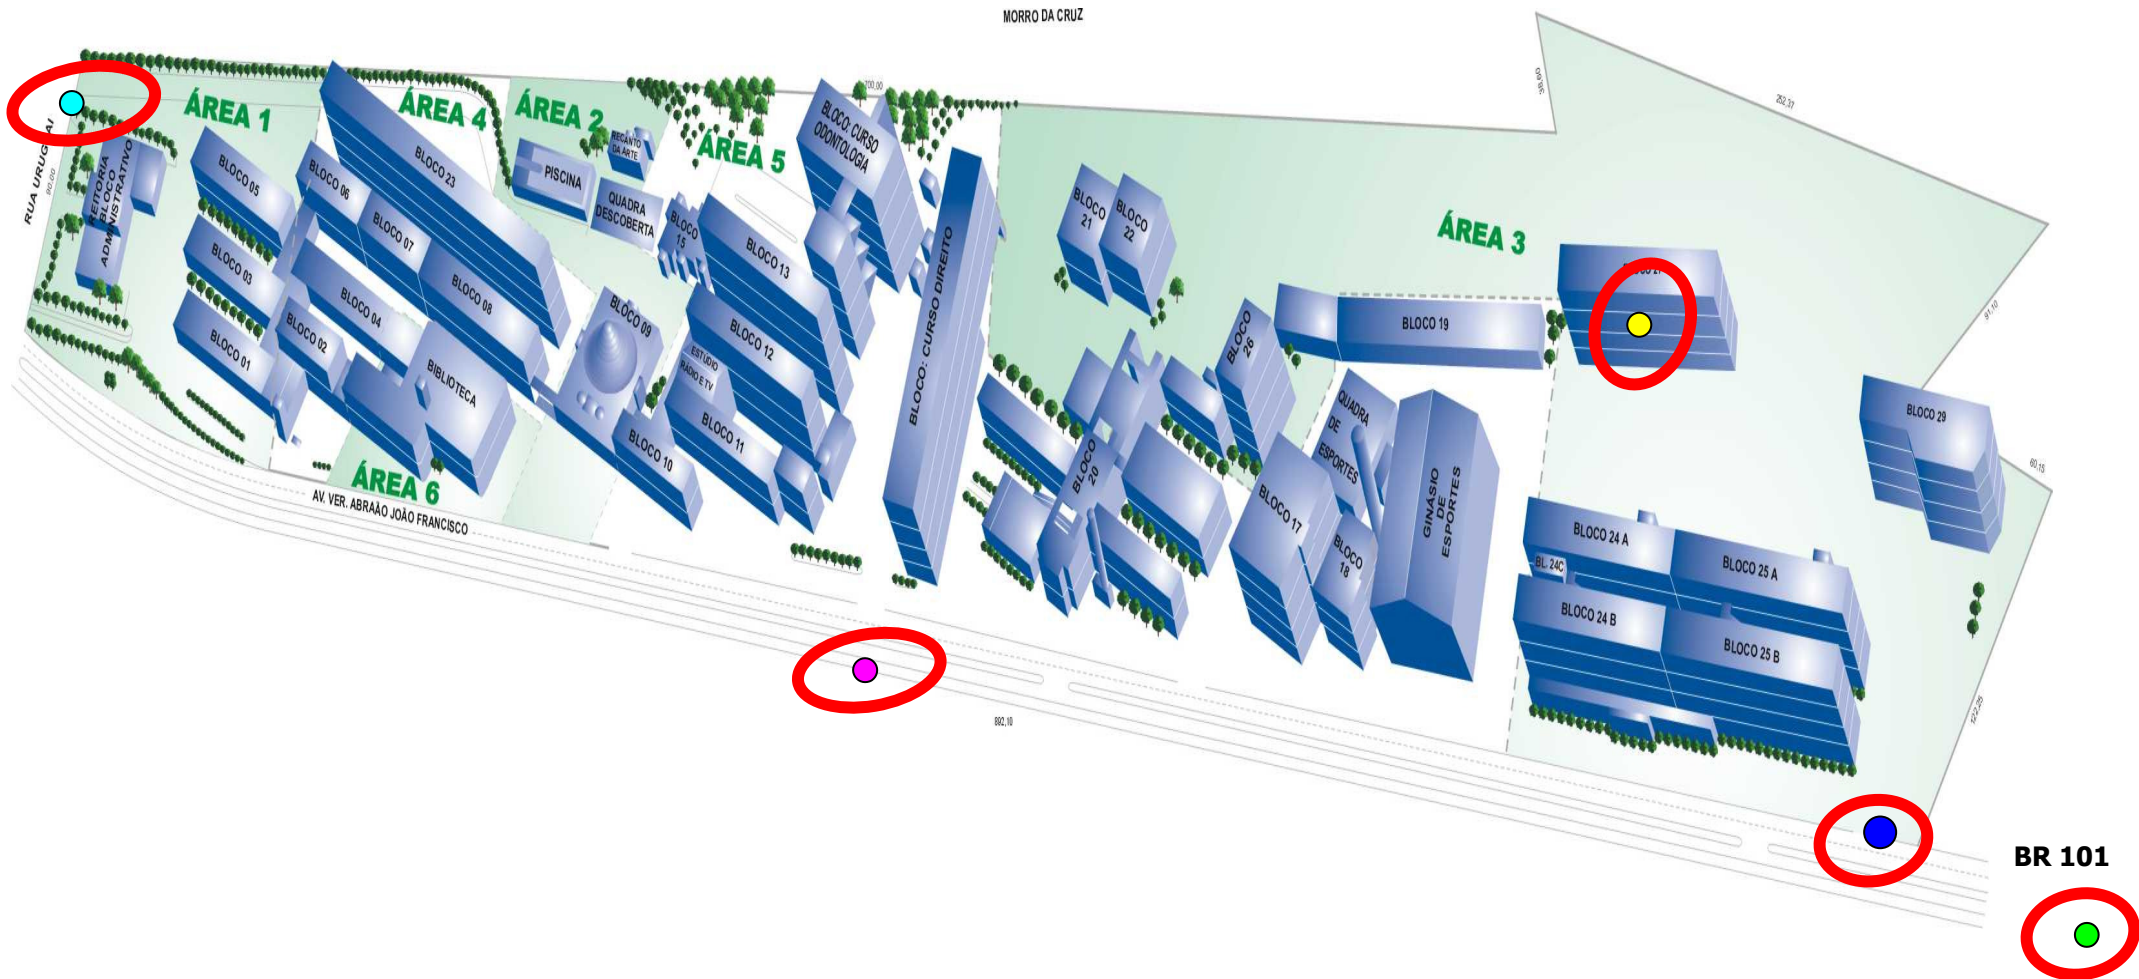

- Trevo BR 101 Acesso Itajaí – Brusque (1º trevo de acesso a Itajaí no sentido Sul Norte ou 3º trevo no sentido Norte Sul)
- Av. Vereador Abraão João Francisco (Conhecida como Avenida Contorno Sul)
- Bloco F6 - 27 / 3º Piso - Sala 311, onde está localizado o Programa de Pós-graduação em Ciências Farmacêuticas – PMCF
- Rua Uruguaí (1ª Entrada da Univali / frente - Reitoria)
- (2ª Entrada da Univali), para quem vem da BR 101

MORRO DA CRUZ

BR 101