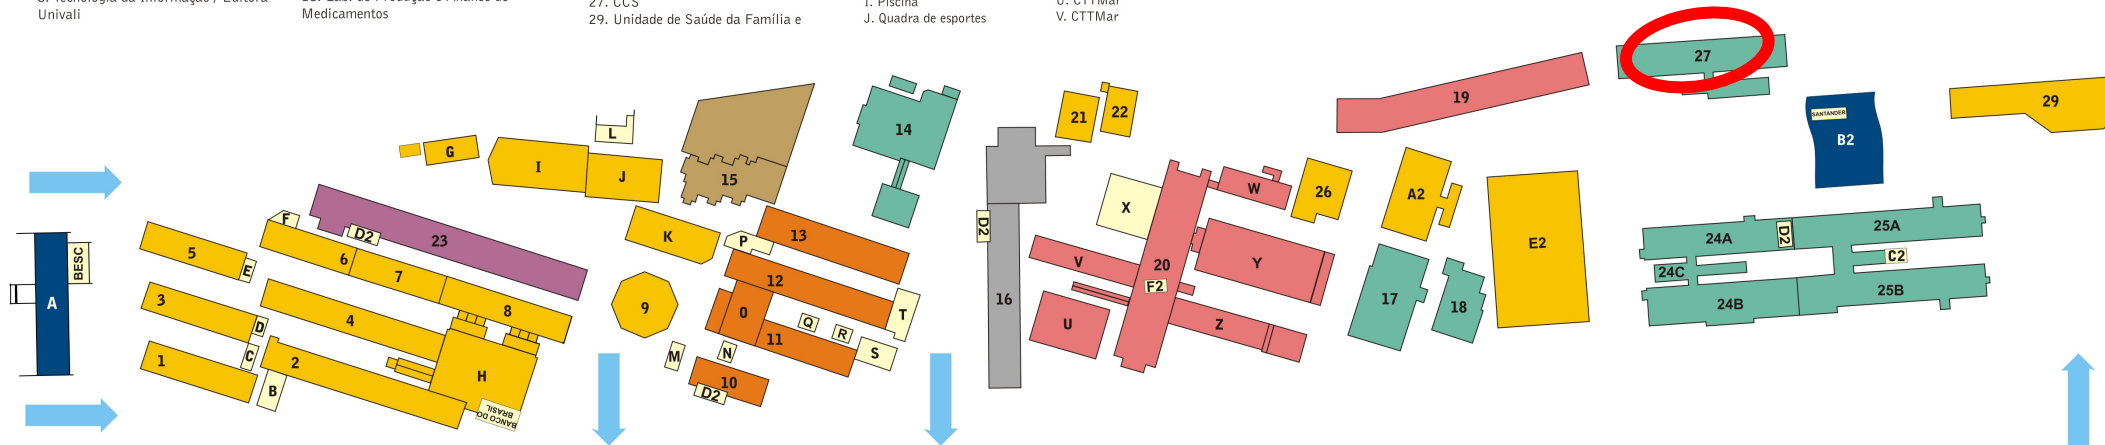

9. Teatro Adelaide Konder
10. Cehcom / Manutenção do Campus
11. Cehcom
12. Cehcom
13. Colégio de Aplicação Univali
14. CCS
15. Colégio de Aplicação Univali
16. Cejurps
17. Farmácia Escola Comunitária
18. Lab. de Produção e Análise de Medicamentos

19. CTTMar
20. CTTMar
21. Depósito Central
22. Biotério
23. Ciecisa
- 24A - 24B - 24C. CCS
- 25A - 25B. CCS
26. Rádio Univali
27. CCS
29. Unidade de Saúde da Família e

1. Comunitária
- A. Reitoria
  - B. Depto. Financeiro
  - C. Afuvi*** e Apesi****
  - D. Correio Interno
  - E. Lanchonete
  - F. Pizzaria
  - G. Garagem
  - H. Biblioteca Central Comunitária
  - I. Piscina
  - J. Quadra de esportes

- K. Quadra de esportes
- L. DCE*****
- M. Lanchonete
- N. Papelaria
- O. TV Univali
- P. Torteria
- Q. Posto Telefônico
- R. Livraria
- S. Gráfica e Almoarifado
- T. Lanchonete
- U. CTTMar
- V. CTTMar

- X. Restaurante Oficinas do Sabor
- W. CTTMar
- Y. CTTMar
- Z. CTTMar
- A2. Quadra coberta
- B2. Centro de Vivência Univali
- C2. Lanchonete
- D2. Xerox
- E2. Ginásio de Esportes
- F2. Lanchonete

- Centro de Ciências Sociais Aplicadas (Ciecisa)
- Centro de Ciências Humanas e da Comunicação (Cehcom)
- Centro de Ciências Jurídicas, Políticas e Sociais (Cejurps)
- Centro de Ciências Tecnológicas da Terra e do Mar (CTTMar)
- Centro de Ciências da Saúde (CCS)