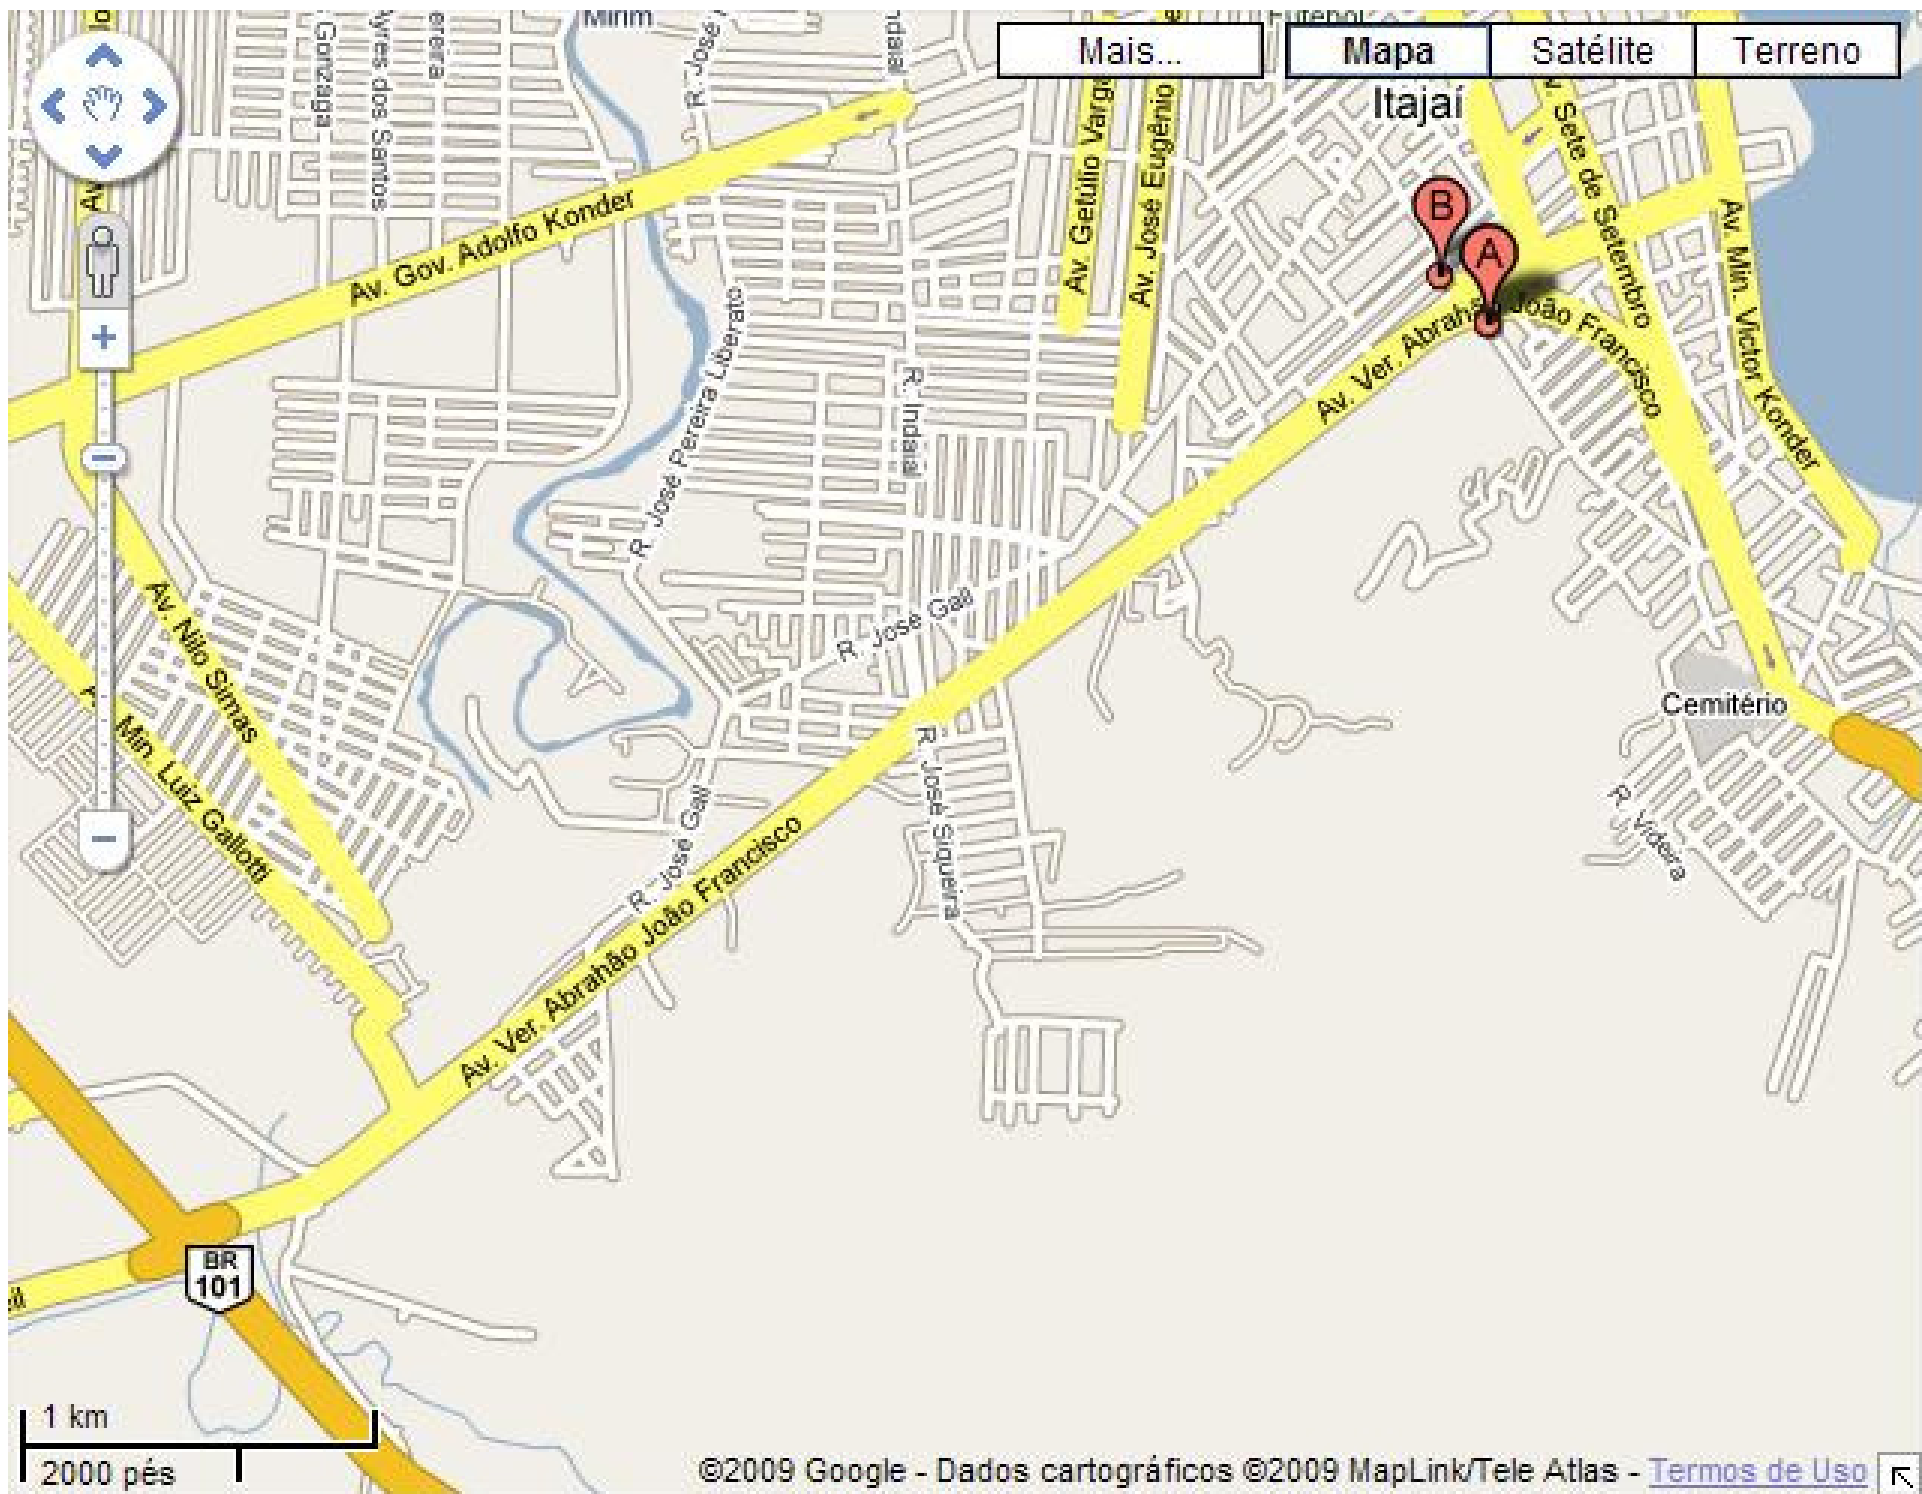

- Trevo BR 101 Acesso Itajaí – Brusque (1º trevo de acesso a Itajaí no sentido Sul Norte ou 3º trevo no sentido Norte Sul)
- Av. Vereador Abraão João Francisco (Conhecida como Avenida Contorno Sul)
- Bloco F6 - 27 / 3º Piso - Sala 311, onde está localizado o Programa de Pós-graduação em Ciências Farmacêuticas – PMCF
- Rua Uruguaí (1ª Entrada da Univali / frente - Reitoria)
- (2ª Entrada da Univali), para quem vem da BR 101

Mais...

Mapa

Satélite

Terreno

Itajaí

Cemitério

BR 101

1 km